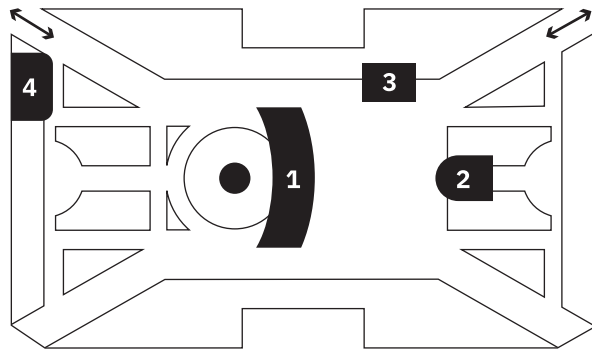

花園練習 Field Practice

Garden Mingle

11.12-11.14

松山文創園區
巴洛克花園

11/12(五) 18:00-21:30

11/13(六) 13:00-21:30

11/14(日) 13:00-21:00

開放民眾參觀, 部分作品需額外預約與付費, 詳見活動官方網站
Visit Official Site for More Information

指導單位

主辦單位

花園練習

「花園練習」嘗試在充滿地球訊號的巴洛克花園中, 整合新型態生活碼的可能因子, 並以「音樂」- 最具體的抽象存在-作為載體, 穿梭實體虛擬、類比數位, 想音樂何嘗不是人類創造虛擬空間的原型、靈魂回應自然非自然訊息的代表, 在花草落葉、陽光樹木水池間, 音律與3D掃描技術、空拍影像、人造裝置交融練習, 我們延展肢體進入夢境(抑或另一種虛擬領域?), 感謝太陽、感謝月亮、感謝元宇宙, 練習人類生命的新開始(new beginning)。

- ① 水舞台
  Fountain Stage
- ② 草原舞台
  Grassland Stage
- ③ 森林舞台
  Forest Stage
- ④ 花園涼亭區
  Pavilion Area

日期 DATE	時間 TIME	表演/活動/座談	PERFORMANCE/ACTIVITY	舞台	STAGE
11/12 五/Fri.	18:00-20:00	孫盛希、李浩璋、Starr Chen	Shi Shi SUN, Howard Lee, Starr Chen	水舞台 ①	Fountain
	20:00-21:30	the MEDIAN × PUZZLEMAN 花園練習 - 拜元宇宙*	the MEDIAN × PUZZLEMAN Field Practice: Metaverse Salutation*	森林舞台 ③	Forest
11/13 六/Sat.	13:00-14:00	座談: 接下來藝術新戰場*	Talk: Next New Battlefield of Art*	花園涼亭區 ④	Pavilion Area
	14:00-15:30	the MEDIAN × PUZZLEMAN 花園練習 - 拜日瑜珈*	the MEDIAN × PUZZLEMAN Field Practice: Sun Salutation*	森林舞台 ③	Forest
	16:00-16:30	ØZI	ØZI	水舞台 ①	Fountain
	17:00-18:30	紀錄片《小島大歌—海原上的歌之版圖》放映	Documentary Screening: Small Island Big Song: An Oceanic Songline	草原舞台 ②	Grassland
	18:30-19:30	小島大歌	Small Island Big Song	草原舞台 ②	Grassland
11/14 日/Sun.	20:00-21:30	the MEDIAN × PUZZLEMAN 花園練習 - 拜月瑜珈*	the MEDIAN × PUZZLEMAN Field Practice: Moon Salutation*	森林舞台 ③	Forest
	13:00-14:00	座談: 接下來創作新紀元*	Talk: Next New Era of Creativity*	花園涼亭區 ④	Pavilion Area
	14:00-14:20	FORMOZA	FORMOZA	水舞台 ①	Fountain
	14:25-14:56	呂士軒	Trout Fresh	水舞台 ①	Fountain
	15:00-21:00	泊人	ANKR	森林舞台 ③	Forest

* the MEDIAN × PUZZLEMAN花園練習三部曲:活動採預約購票 Reservation Required *Garden Mingle × 500 Times TALK

市集 Booths 53.3 nail / Draft Land / gig1 / RETRO印刷 JAM / 小島甜點工作室 / 月見ル君想フ / 火山花店 / 禾餘麥酒 / 安爺堂 anye tang / 周依 CHOU YI / 披薩有張臉 Pizza Has a Face / 津美妙 / 迷霧噴泉 Misty Fountain / 閃亮製造+太陽龍宮 / 圓野會社 feat. 推推工作室 / 感傷唱片行 / 萬德佛·來福 / 雷白